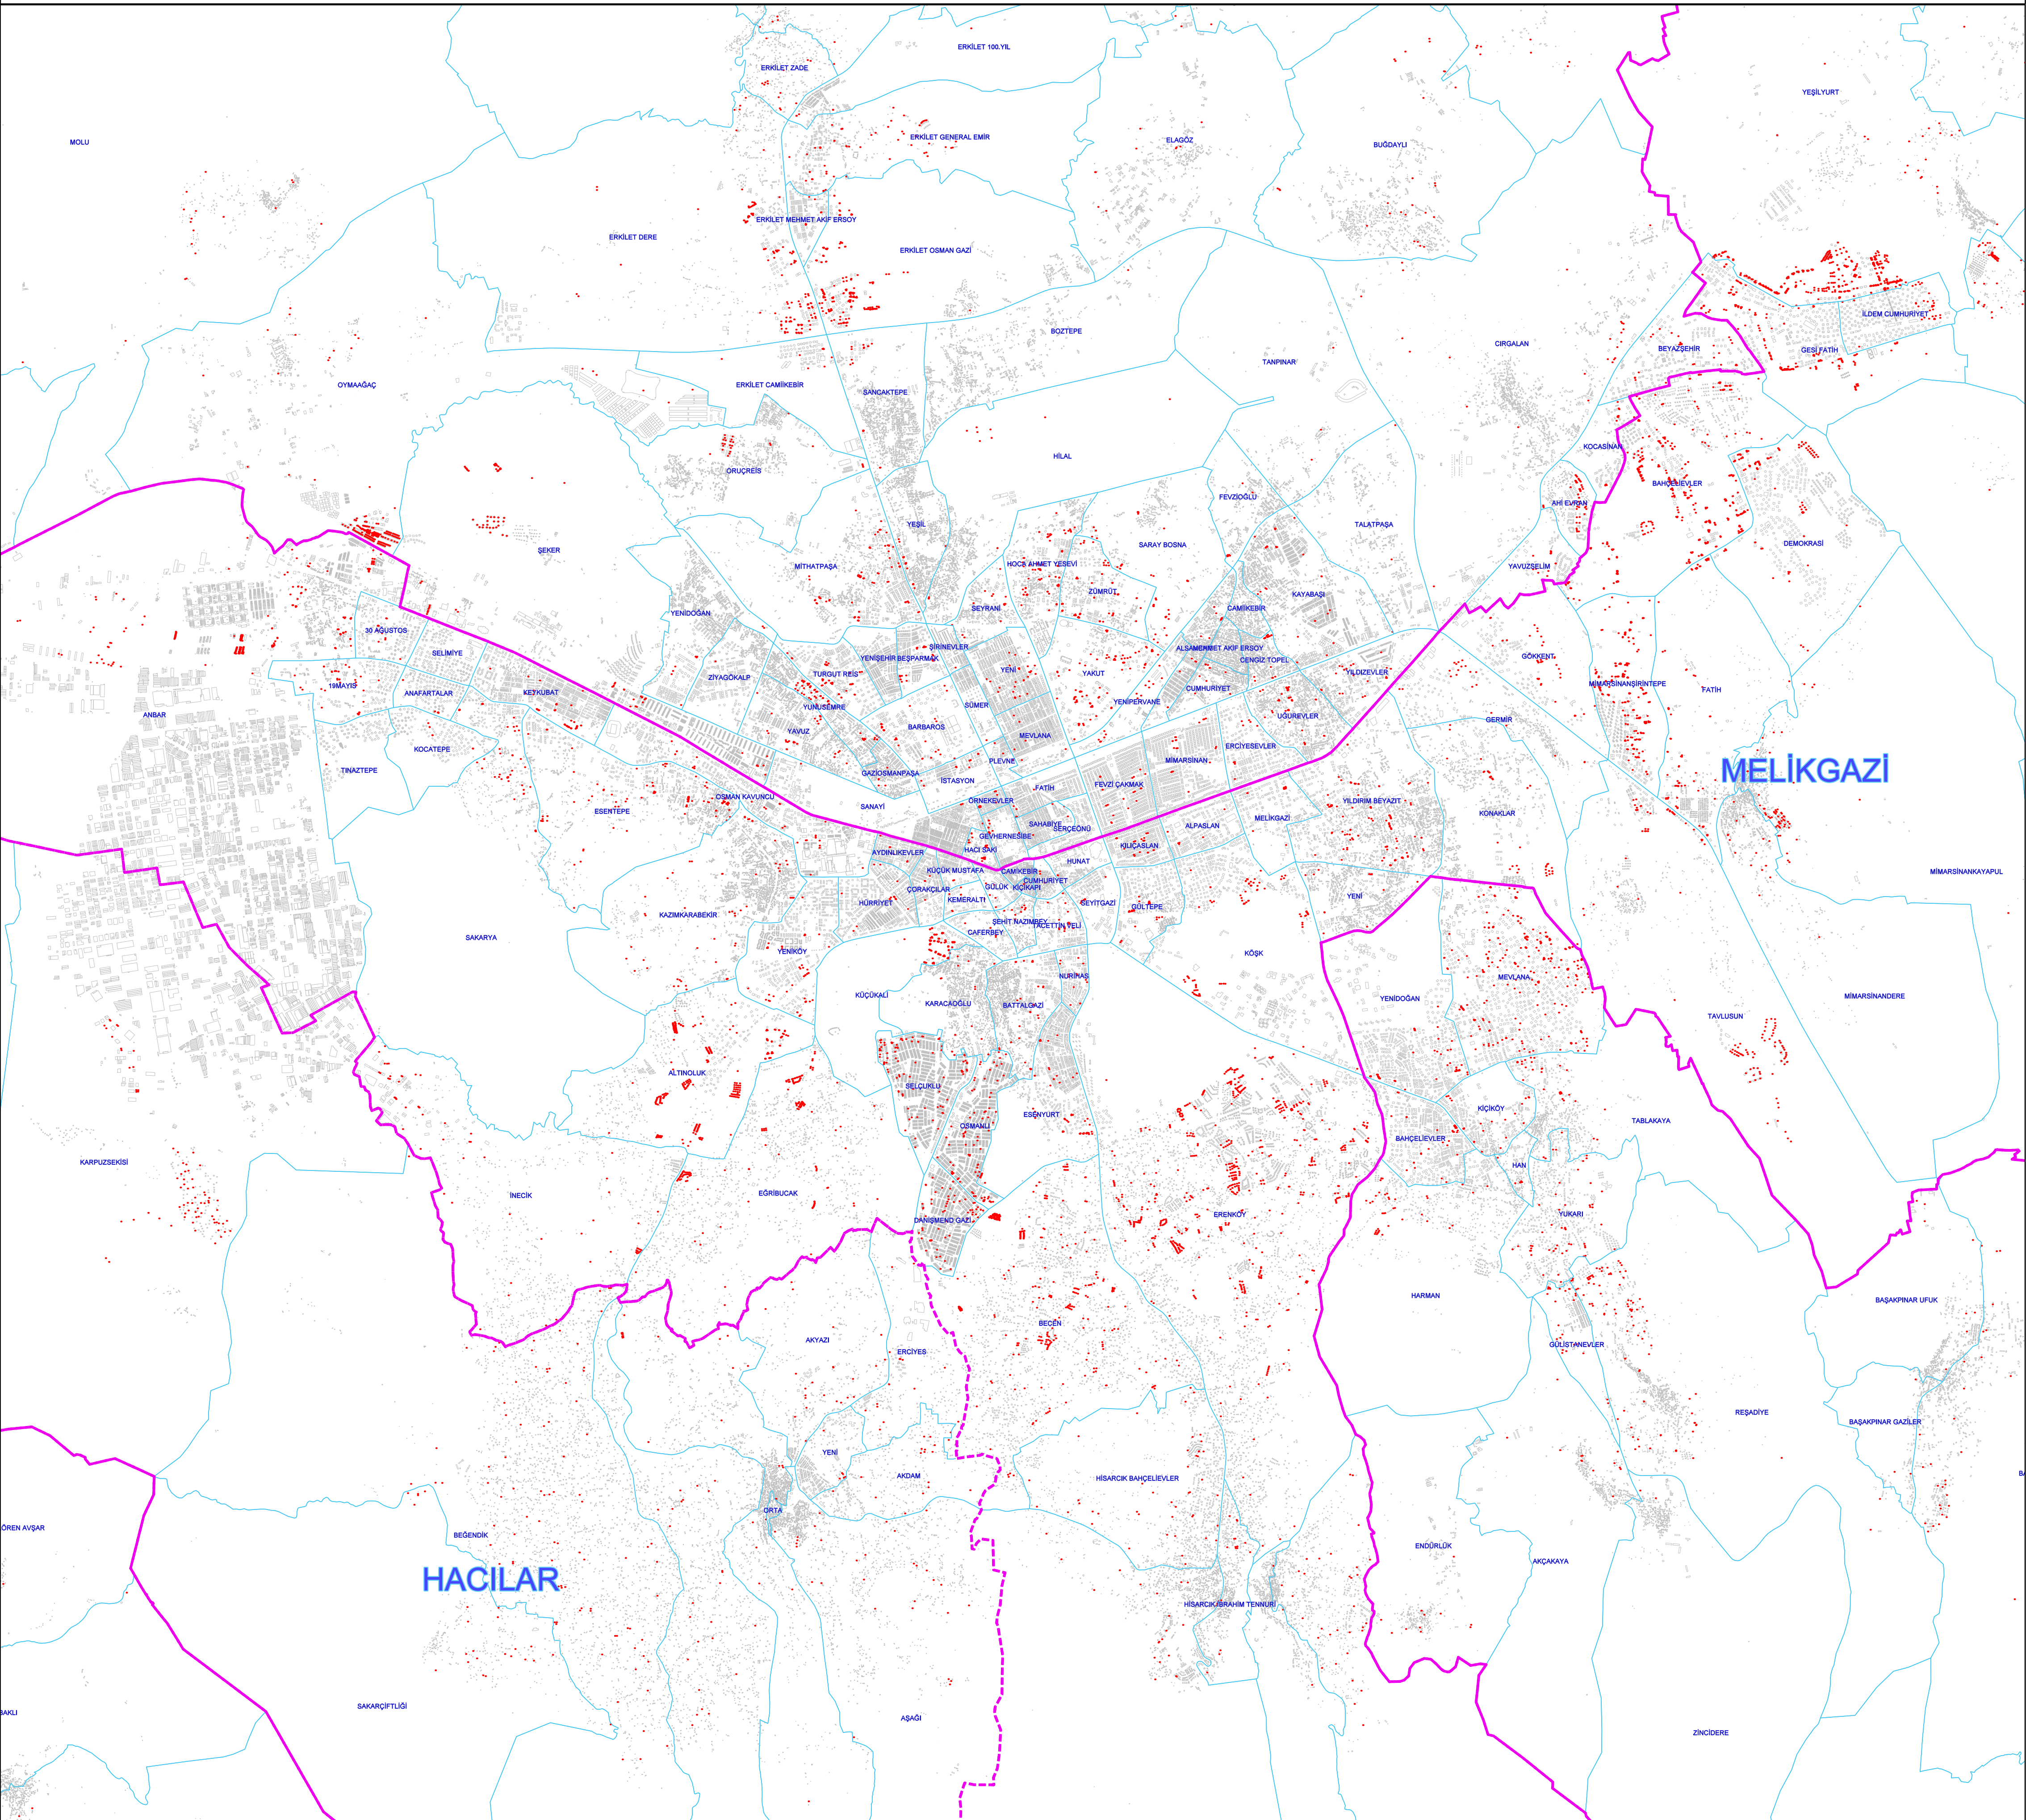

KAYSERİ KENT MERKEZİ VE ÇEVRESİNDE 2017 YILINDA İNŞAAT HALİNDE OLAN YAPILAR

Ölçek: 1/45000
10.01.2018